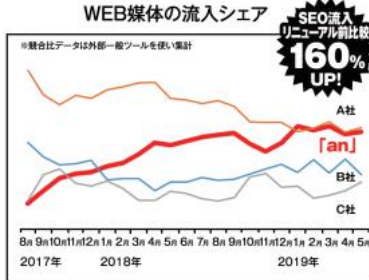

# ありがとうキャンペーン

年内に採用活動をご検討中なら、「an」の最後のキャンペーンがおすすめです!

**今までの「an」で最もオトクに、求職者への露出を最大化できるプランです**

### プロモーション

7月までと同じく、若年層の生活導線に合ったプロモーションを9月末まで実施!

**Instagramに投稿強化!**

主要SNSの中で最も成長率の高いInstagramに広告出稿!!

**Youtube CMを実施中**

動画視聴者に対してCMを放映中! 7月度も露出強化!

**大規模交通広告を展開**

関東・山手線・総武線など、JR全線や中小路線、有線バス、京成地下鉄全線、丸の内地下鉄全線、有明線、地下鉄全線、東武有楽町線、西武池袋線

**SNSでも発信強化!**

LINEアカウンタ、Twitter、実行価格も低価格!

### サイトパワー

Google検索上の評価が上昇し、SEOでの流入が向上しています!