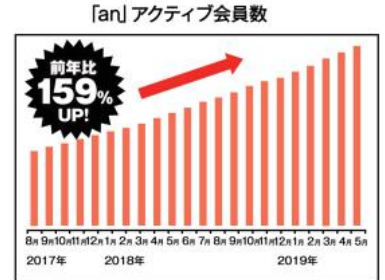

会員

過去「an」で応募した求職者を会員化し、最適な仕事探し体験を提供しています!

● 8月19日(月)~9月27日(金) ご掲載開始限定!! 全ての原稿が11月25日(月)AM9時までのご掲載となります

愛知その他	4週定価	最大6週 ※	無料延長8週
プレミア	600,000円	120,000円	0円
アドバンス	105,000円	63,000円	0円
ベーシック	63,000円	37,800円	0円
ライト	35,000円	21,000円	0円

※8月19日~ご掲載の場合、最大の14週掲載となります。掲載開始が遅くなると、その分、掲載期間も短くなります。

※価格は税抜価格です。